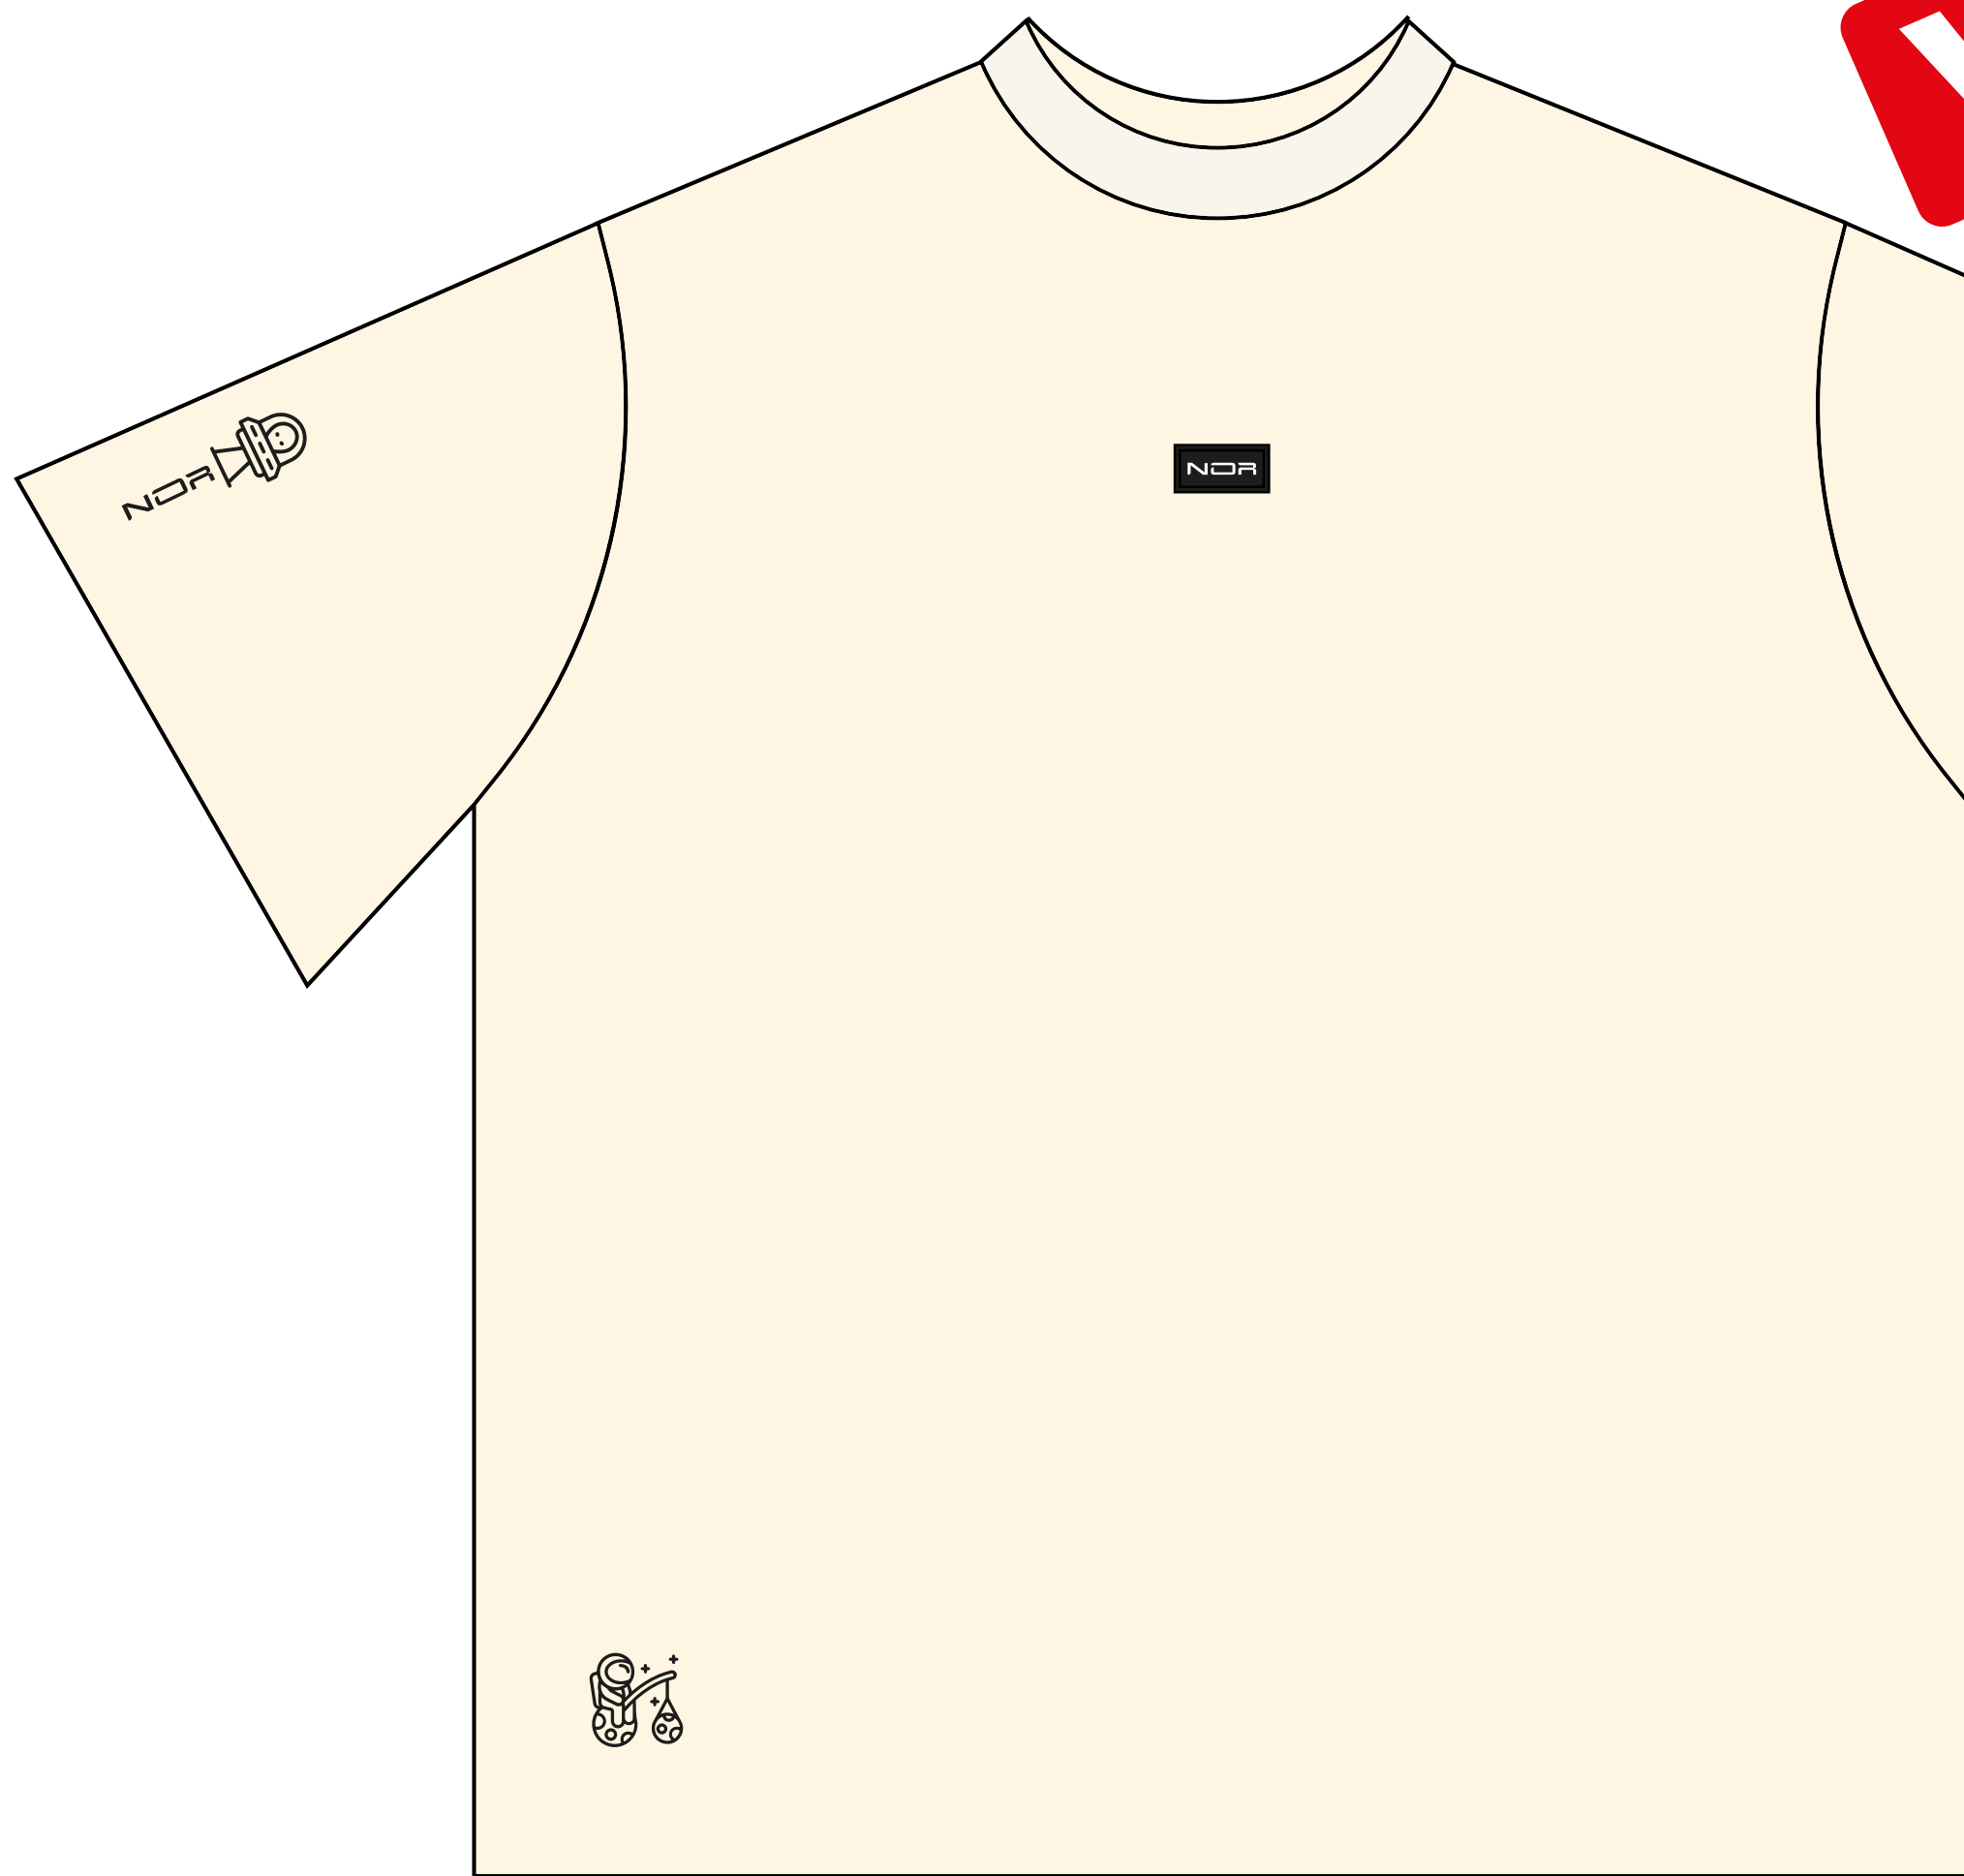

CUELLO
TELA: Ribnor
COLOR: Crudo

CUERPO Y MANGAS
TELA: Nor
COLOR: Crudo

Vendido
Más Und en 2 semanas

original.nor

Servicio al cliente - (57) 320 3220033 - Norlidercomercial@gmail.com

**VISTA
FRONTAL**

**VISTA
DORSAL**