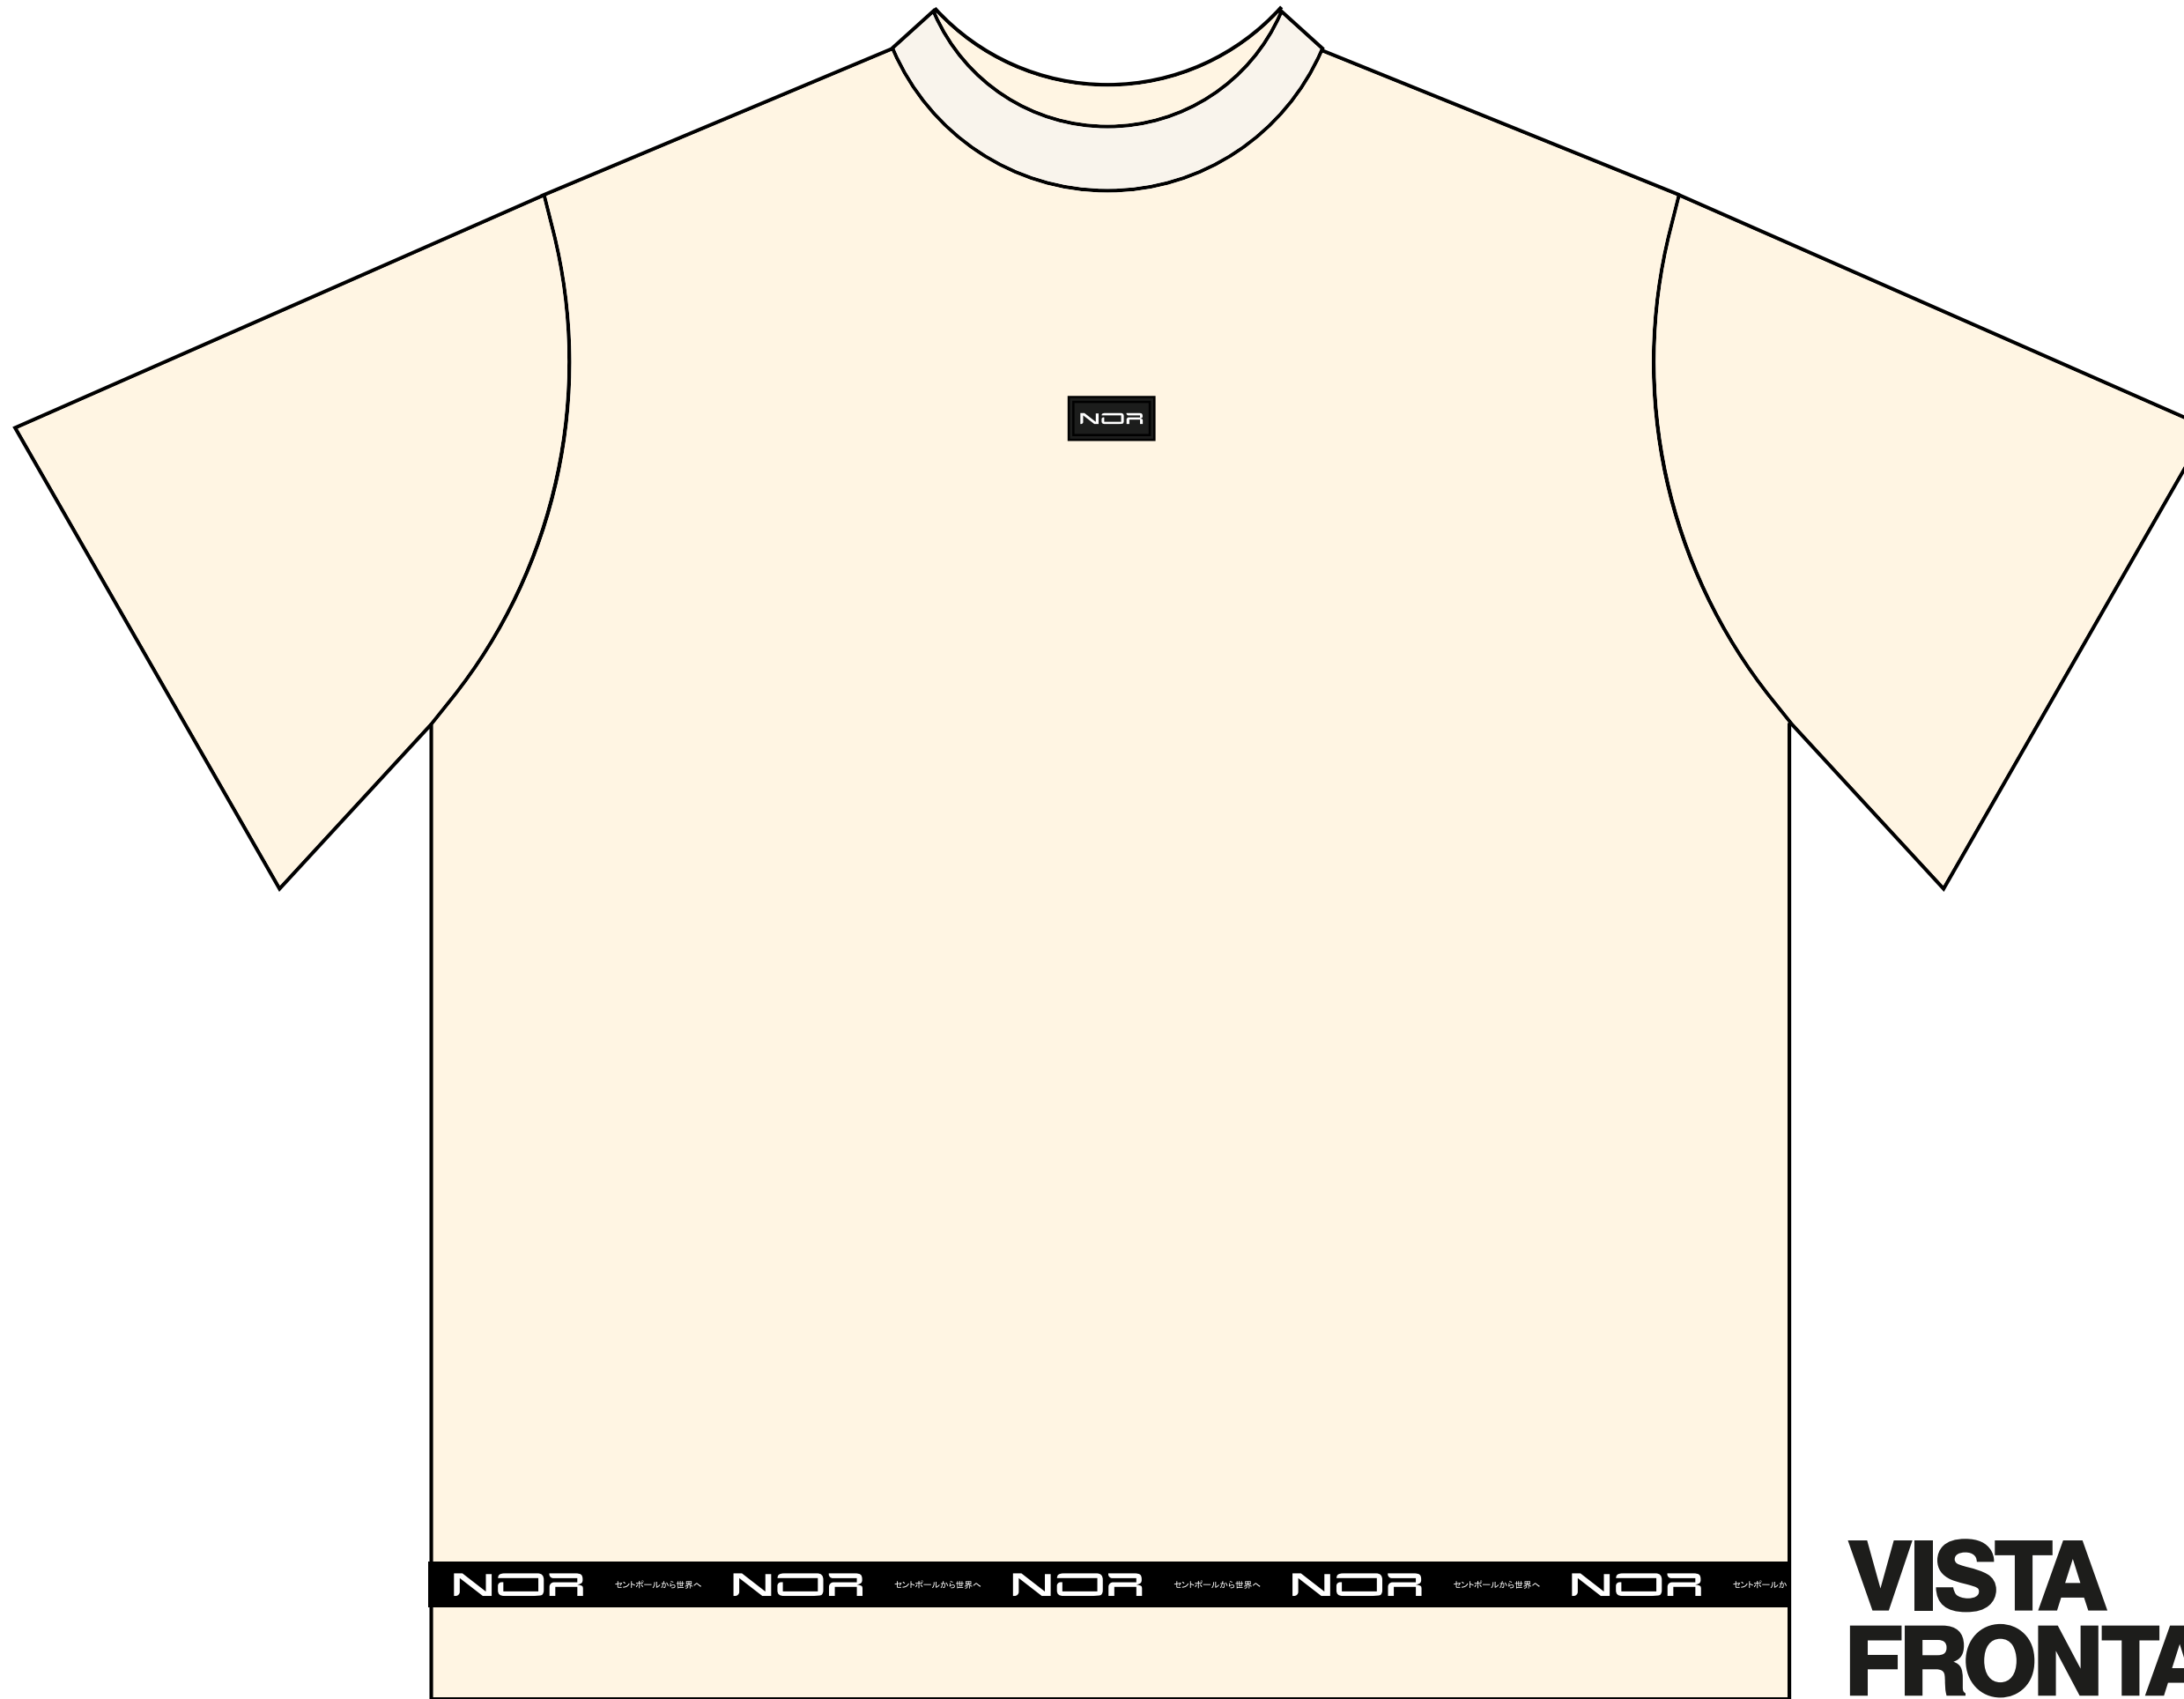

CUELLO
TELA: Ribnor
COLOR: Crudo

CUERPO Y MANGAS
TELA: Nor
COLOR: Crudo

original.nor

Servicio al cliente - (57) 320 3220033 - Norlidercomercial@gmail.com

**VISTA
FRONTAL**