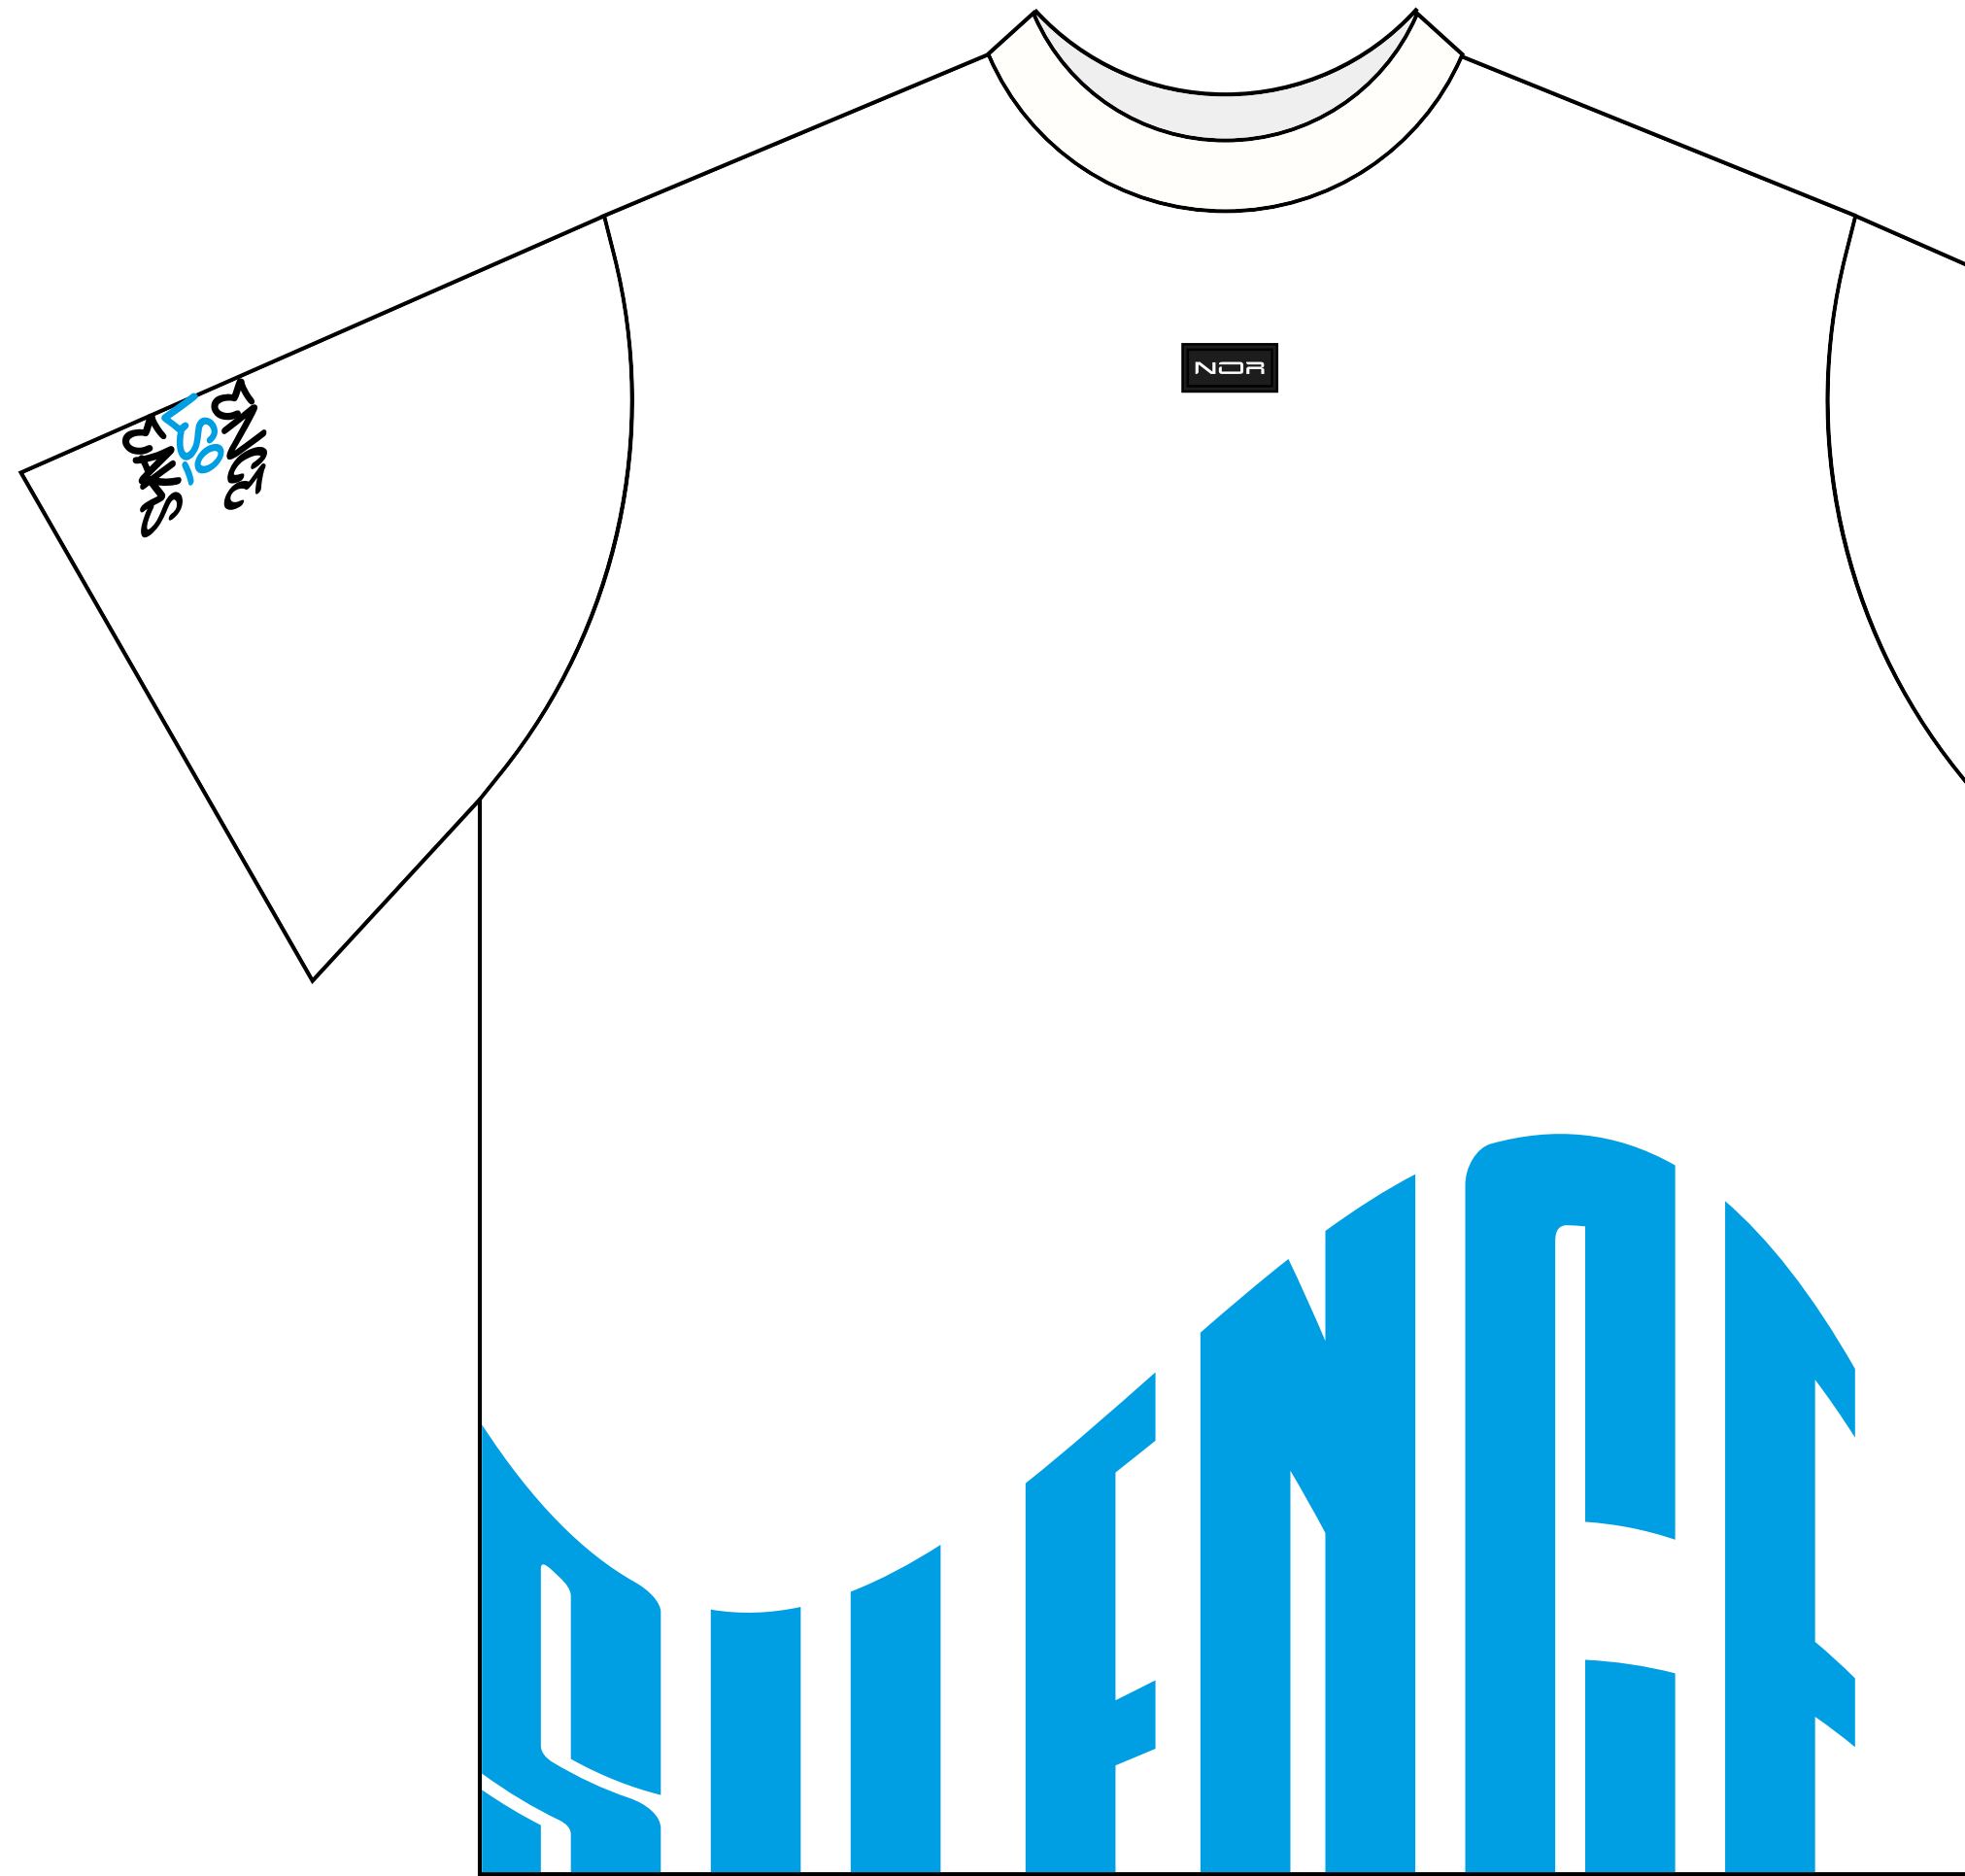

CUELLO
TELA: Ribnor
COLOR: Blanco

CUERPO Y MANGAS
TELA: Nor
COLOR: Blanco

original.nor

Servicio al cliente - (57) 320 3220033 - Norlidercomercial@gmail.com

**VISTA
FRONTAL**