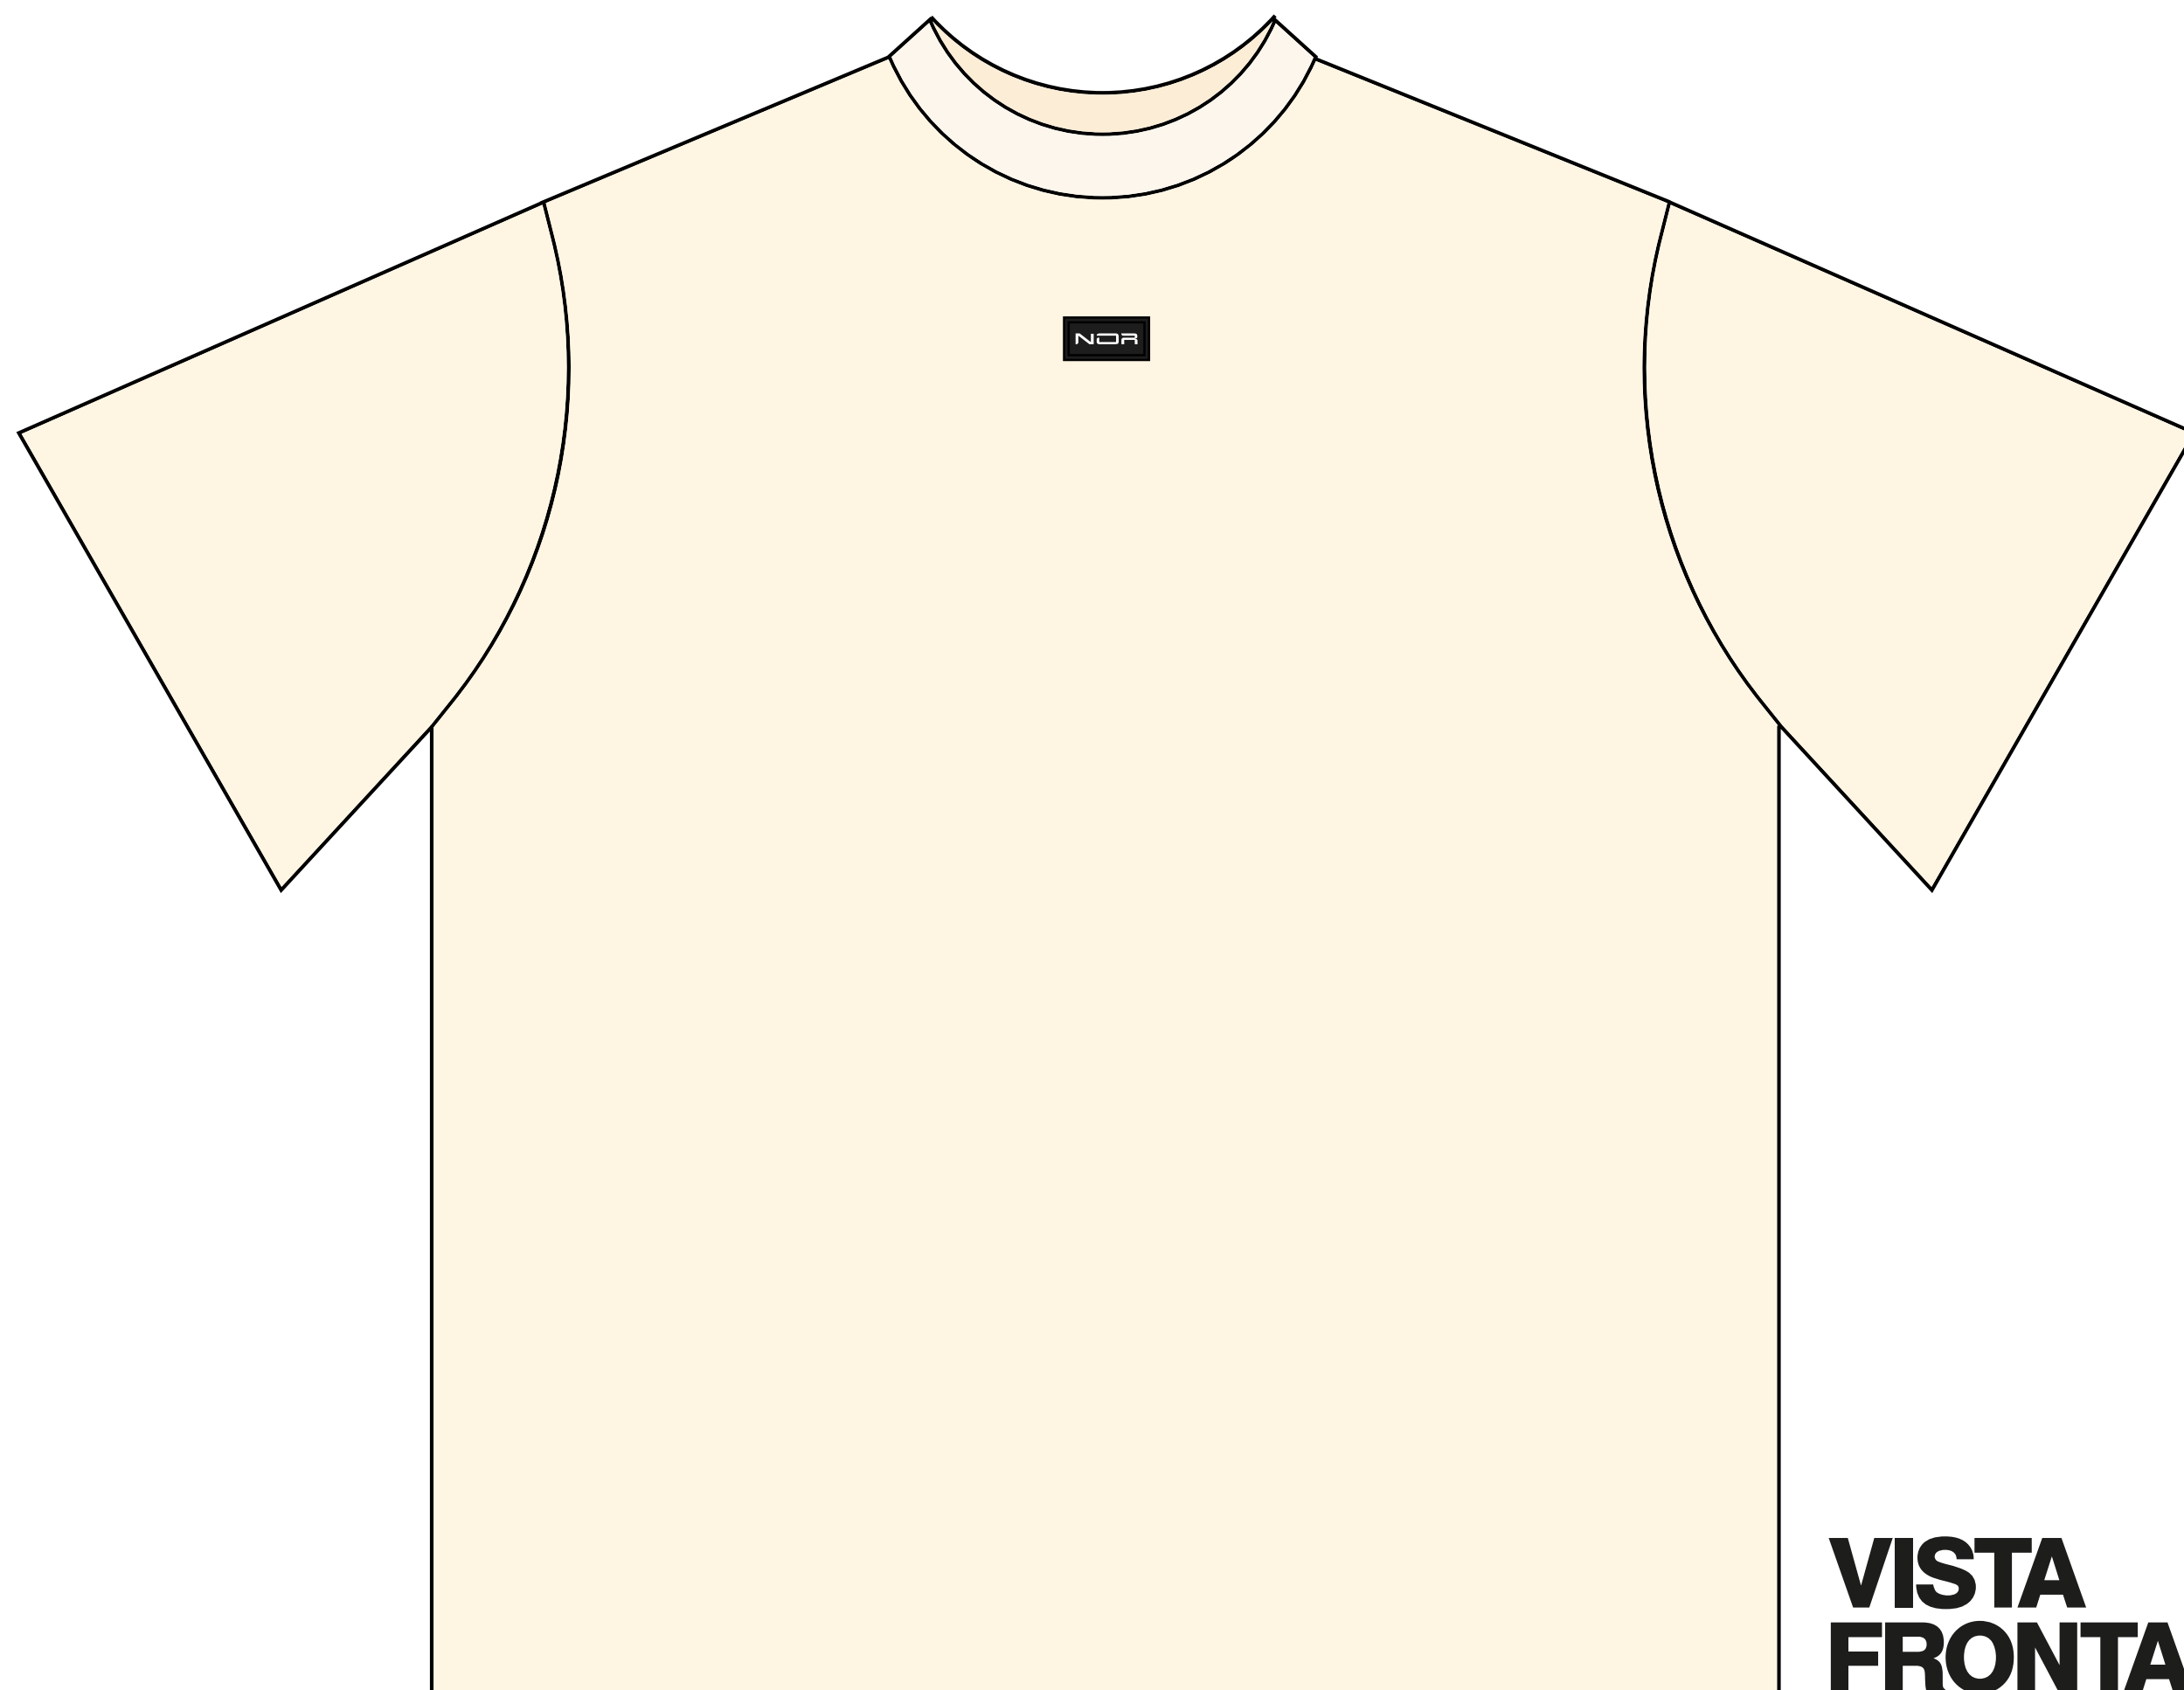

CUELLO
TELA: Ribnor
COLOR: Crudo

CUERPO Y MANGAS
TELA: Nor
COLOR: Crudo

original.nor

Servicio al cliente - (57) 320 3220033 - Norlidercomercial@gmail.com

**VISTA
FRONTAL**

**VISTA
DORSAL**

Detalles de nuestras prendas: